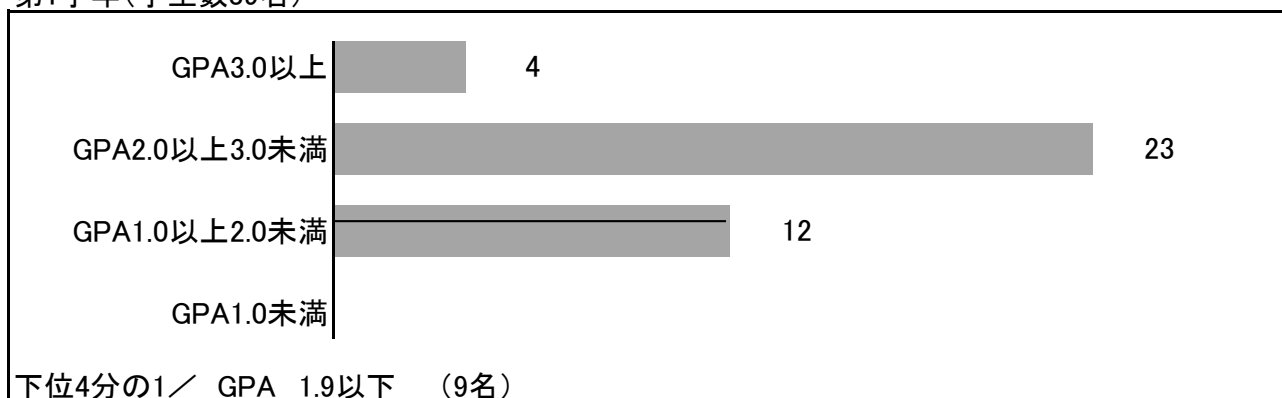

◆GPAの数値の分布状況(単位: 人) 平成30年度

ペットビジネス学科ドッグトリマーコース
第1学年(学生数36名)

ペットビジネス学科ドッグトレーナーコース
第1学年(学生数39名)

ペットビジネス学科ペットケア総合コース
第1学年(学生数30名)

ペットビジネス学科動物看護福祉コース
第1学年(学生数27名)