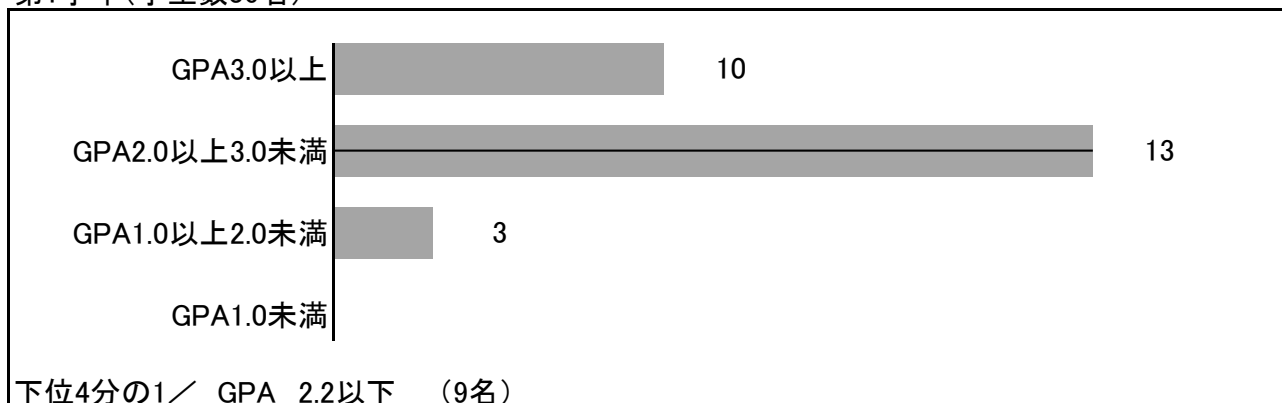

◆GPAの数値の分布状況(単位: 人) 平成30年度

ペットビジネス学科ドッグトリマーコース
第1学年(学生数36名)

ペットビジネス学科ドッグトレーナーコース
第1学年(学生数39名)

ペットビジネス学科ペットケア総合コース
第1学年(学生数30名)

ペットビジネス学科動物看護福祉コース
第1学年(学生数27名)